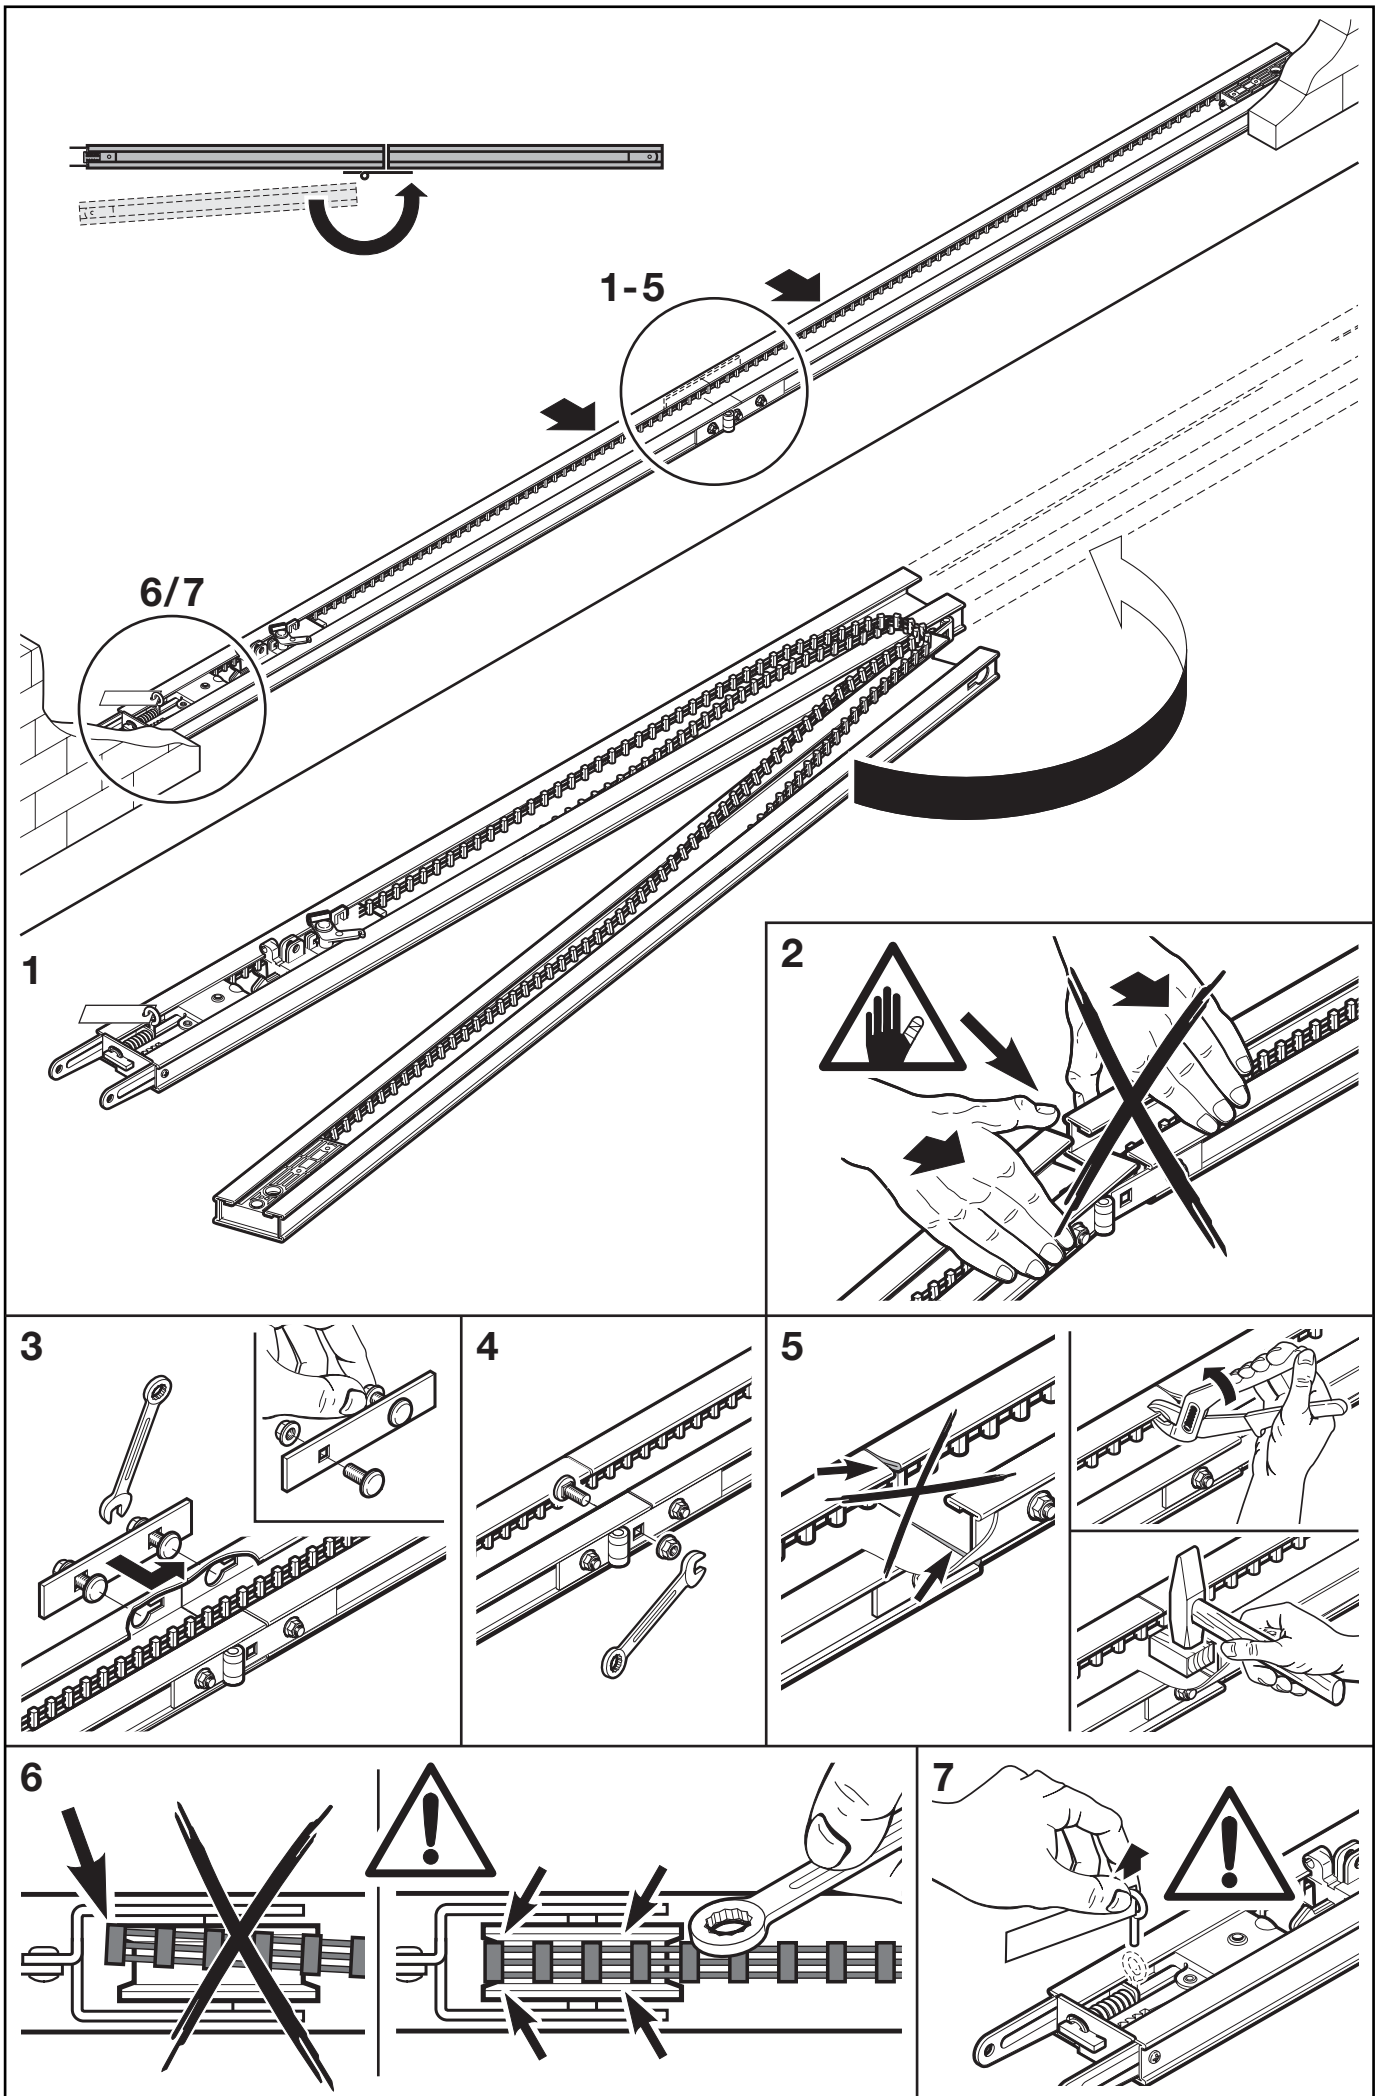

# Hörmann zweiteilige Führungsschiene FS2

09.2003 TR15G002 RE

**TOR&MORE**

Schelpmilser Weg 22

33609 Bielefeld

[tor-and-more.com](http://tor-and-more.com)

 [torandmore](#)

Unsere kostenlose Service-Hotline: