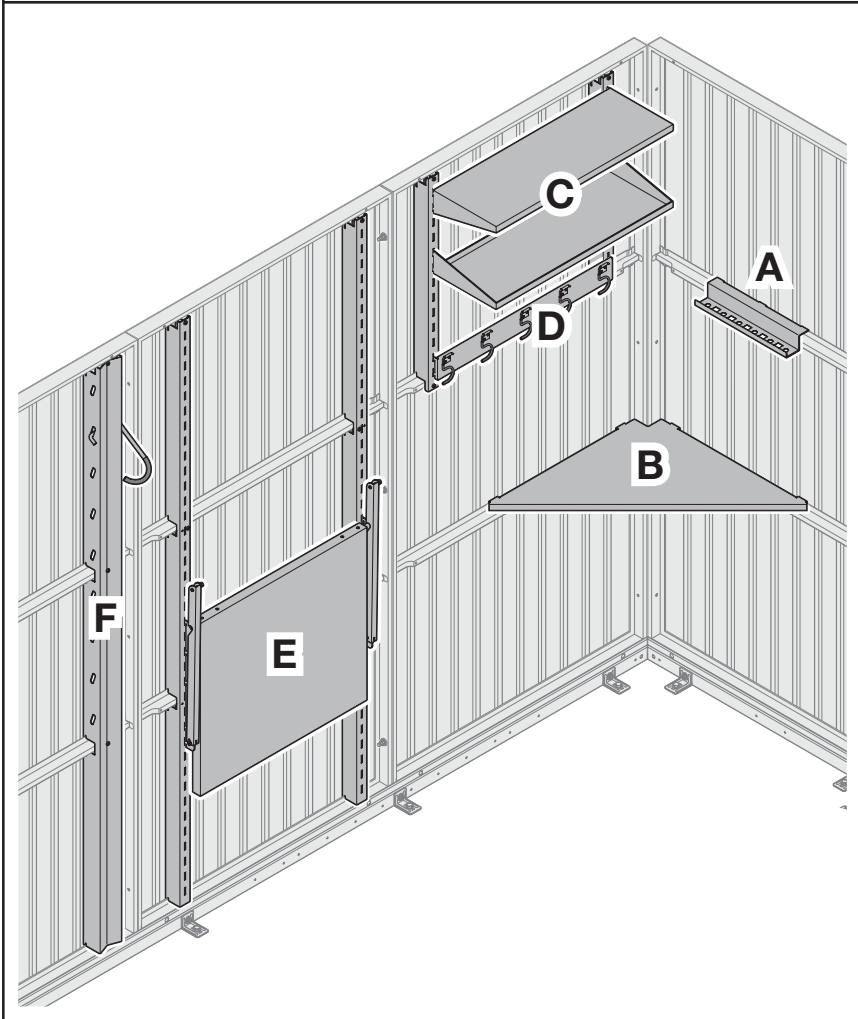

Hörmann Zubehör Gerätehaus Classic

**TOR &
MORE**

TOR&MORE

Schelpmilser Weg 22

33609 Bielefeld

tor-and-more.com

 [torandmore](#)

Unsere kostenlose Service-Hotline: