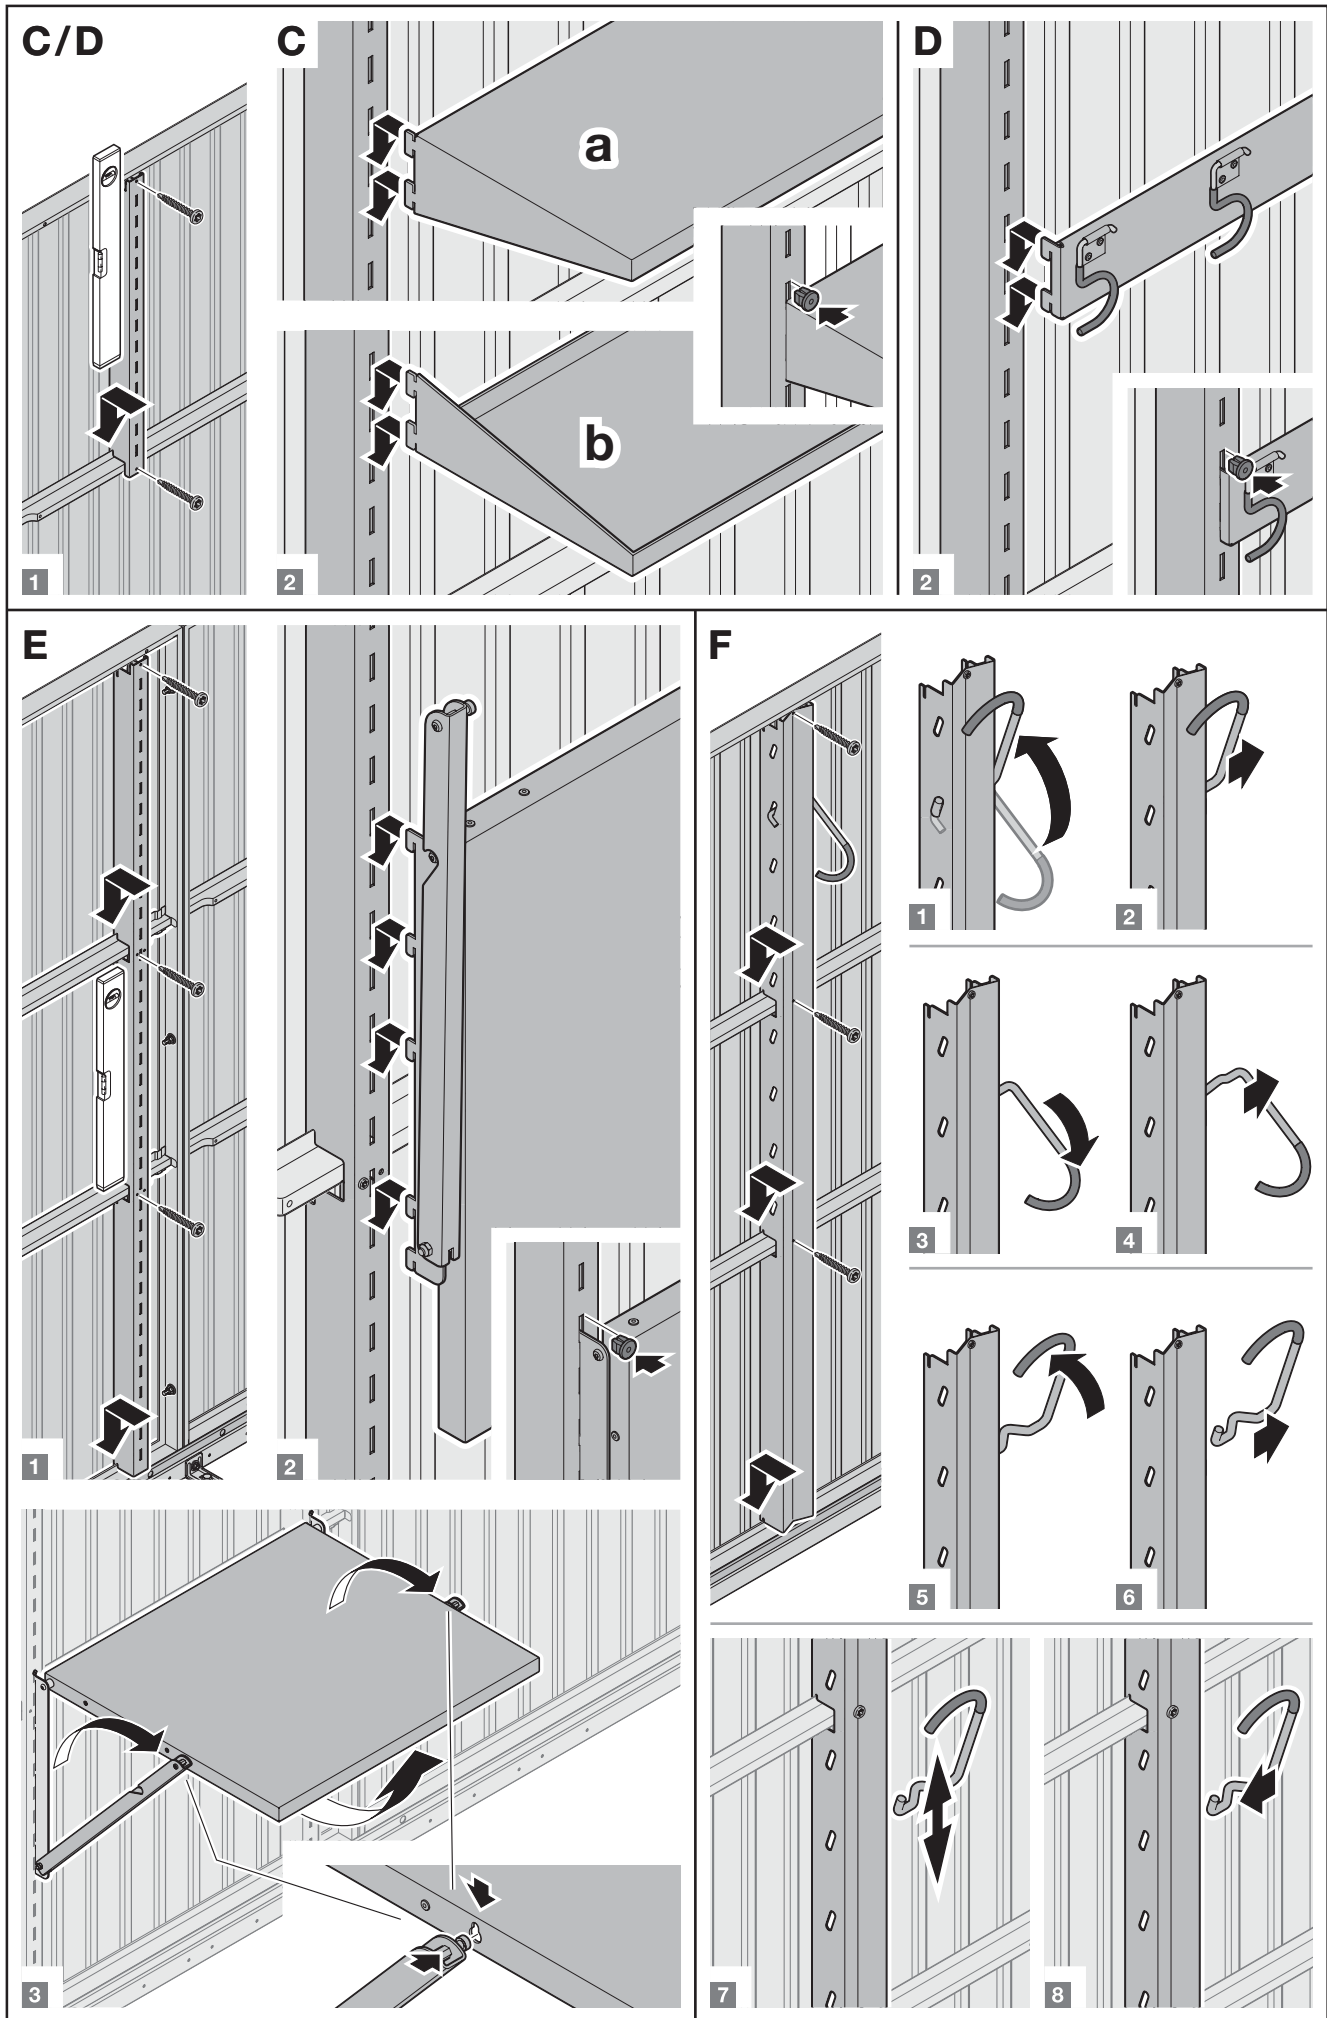

Hörmann Zubehör Gerätehaus Classic

**TOR &
MORE**

TOR&MORE

Schelpmilser Weg 22

33609 Bielefeld

tor-and-more.com

 [torandmore](#)

Unsere kostenlose Service-Hotline: