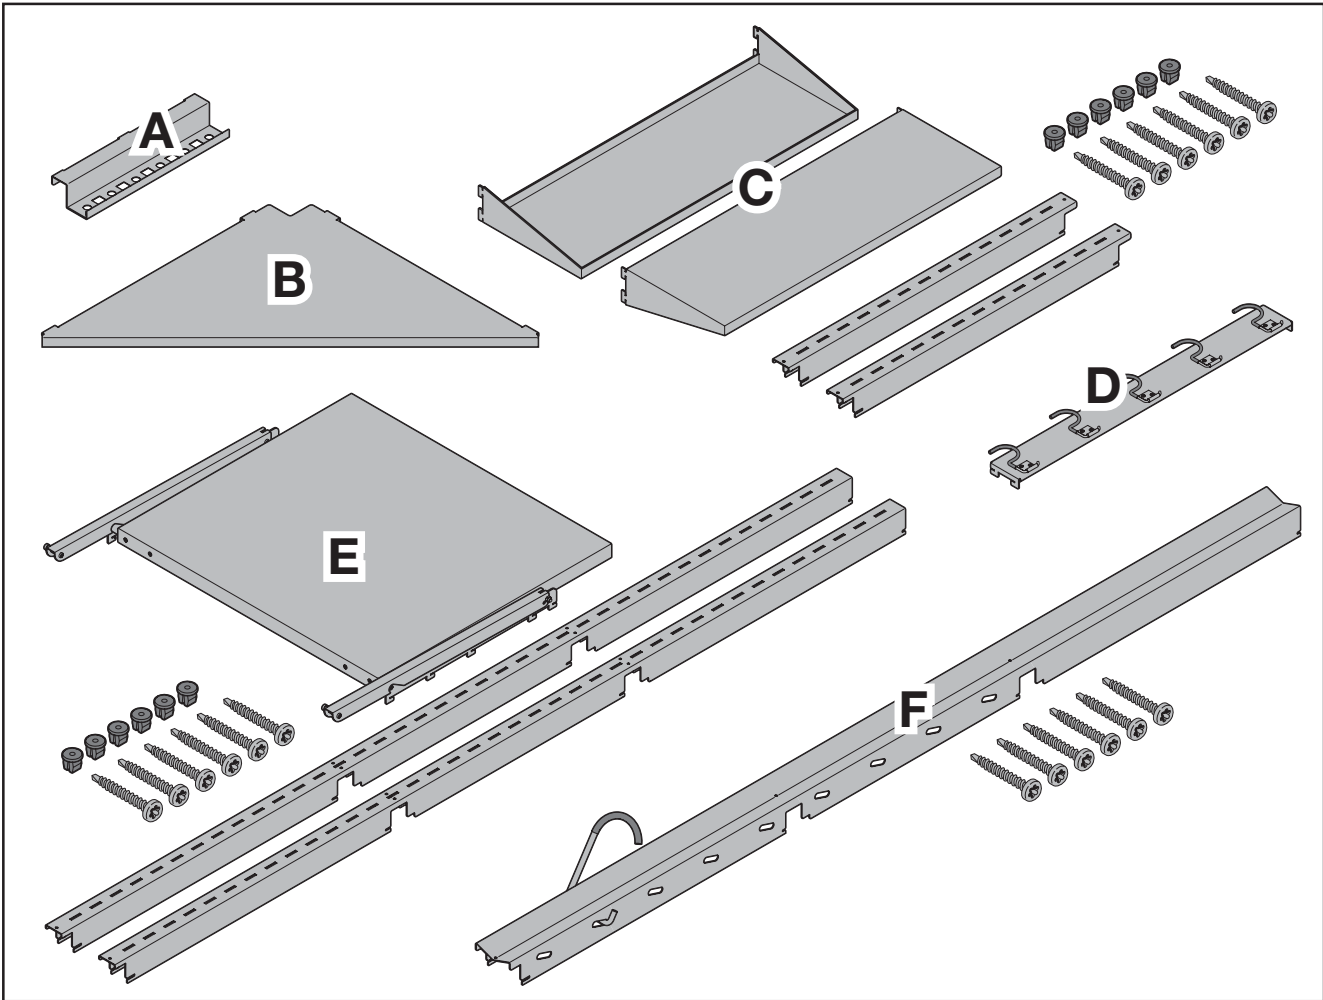

Hörmann Zubehör Gerätehaus Classic

**TOR &
MORE**

TOR&MORE

Schelpmilser Weg 22

33609 Bielefeld

tor-and-more.com

 [torandmore](#)

Unsere kostenlose Service-Hotline: